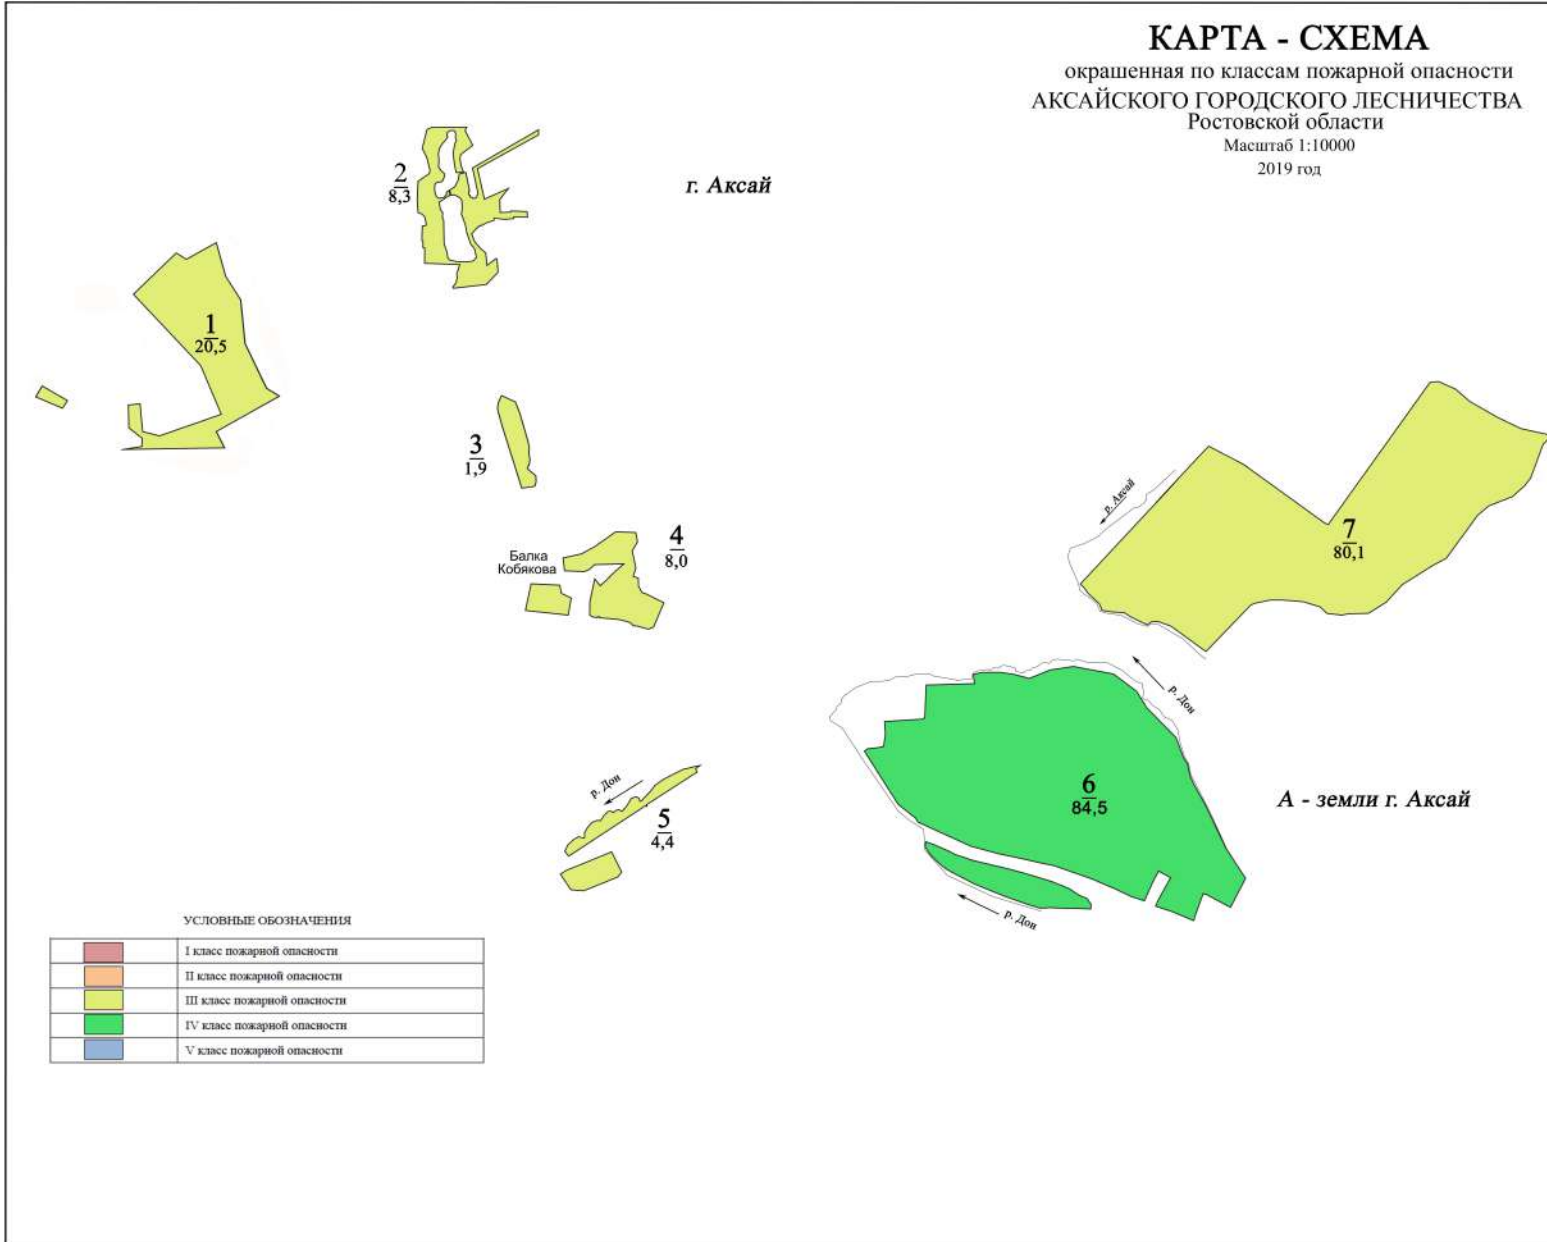

КАРТА - СХЕМА
окрашенная по классам пожарной опасности
АКСАЙСКОГО ГОРОДСКОГО ЛЕСНИЧЕСТВА
Ростовской области
Масштаб 1:10000
2019 год

УСЛОВНЫЕ ОБОЗНАЧЕНИЯ

	I класс пожарной опасности
	II класс пожарной опасности
	III класс пожарной опасности
	IV класс пожарной опасности
	V класс пожарной опасности

КАРТА - СХЕМА

окрашенная по проектируемым мероприятиям
по охране, защите и воспроизводству лесов
АКСАЙСКОГО ГОРОДСКОГО ЛЕСНИЧЕСТВА
Ростовской области
Масштаб 1:10000
2019 год

УСЛОВНЫЕ ОБОЗНАЧЕНИЯ

	воспроизводство лесов
	санитарно-оздоровительные мероприятия (выборочные санитарные рубки)
	санитарно-оздоровительные мероприятия (очистка от захлывания)
	охрана лесов от пожаров

	насаждения акации белой
	насаждения вяза мелколистного
	насаждения ивы древовидной
	насаждения тополя канадского

**ТЕМАТИЧЕСКАЯ ЛЕСНАЯ КАРТА
САНИТАРНОГО СОСТОЯНИЯ
АКСАЙСКОГО ГОРОДСКОГО ЛЕСНИЧЕСТВА
Ростовской области**
Масштаб 1:10000
2019 год

УСЛОВНЫЕ ОБОЗНАЧЕНИЯ

	выборочные санитарные рубки
	очистка от захламления

КАРТА - СХЕМА
окрашенная по функциональному зонированию
АКСАЙСКОГО ГОРОДСКОГО ЛЕСНИЧЕСТВА
Ростовской области
Масштаб 1:10000
2019 год