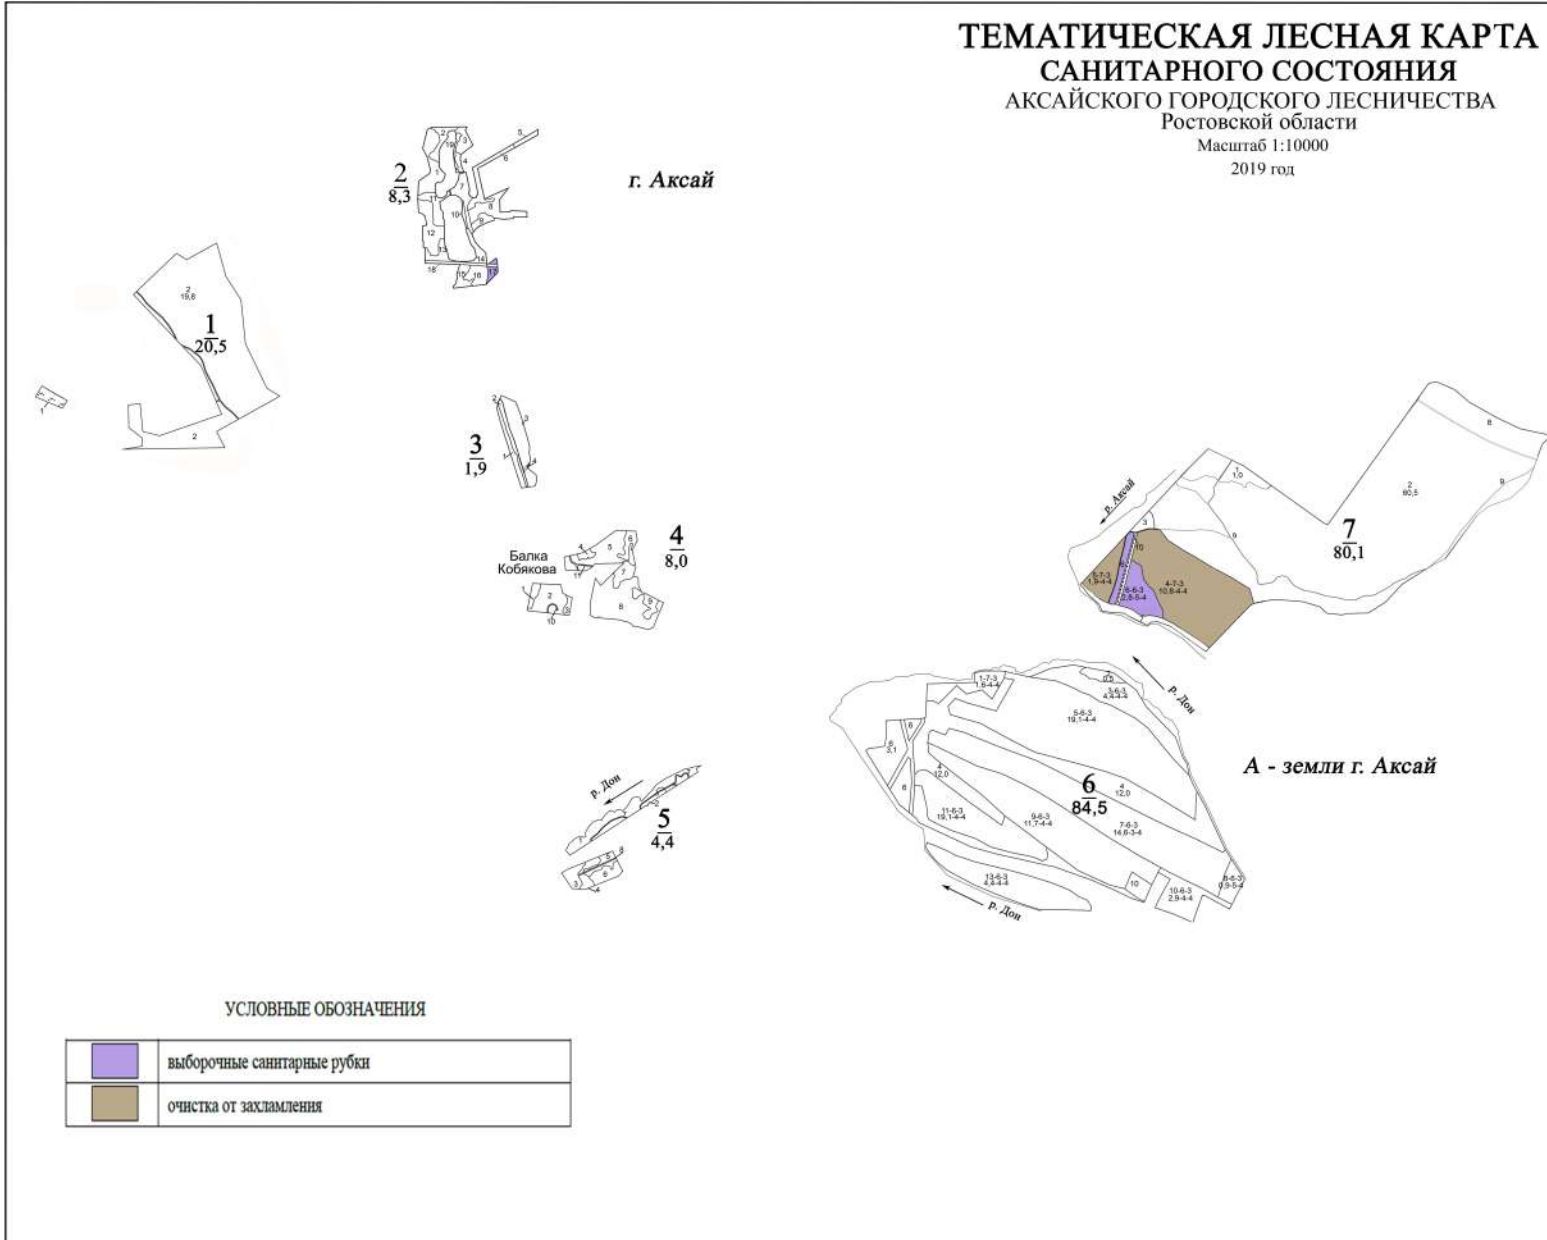

УСЛОВНЫЕ ОБОЗНАЧЕНИЯ

	выборочные санитарные рубки
	очистка от захламления

КАРТА - СХЕМА
окрашенная по функциональному зонированию
АКСАЙСКОГО ГОРОДСКОГО ЛЕСНИЧЕСТВА
Ростовской области
Масштаб 1:10000
2019 год