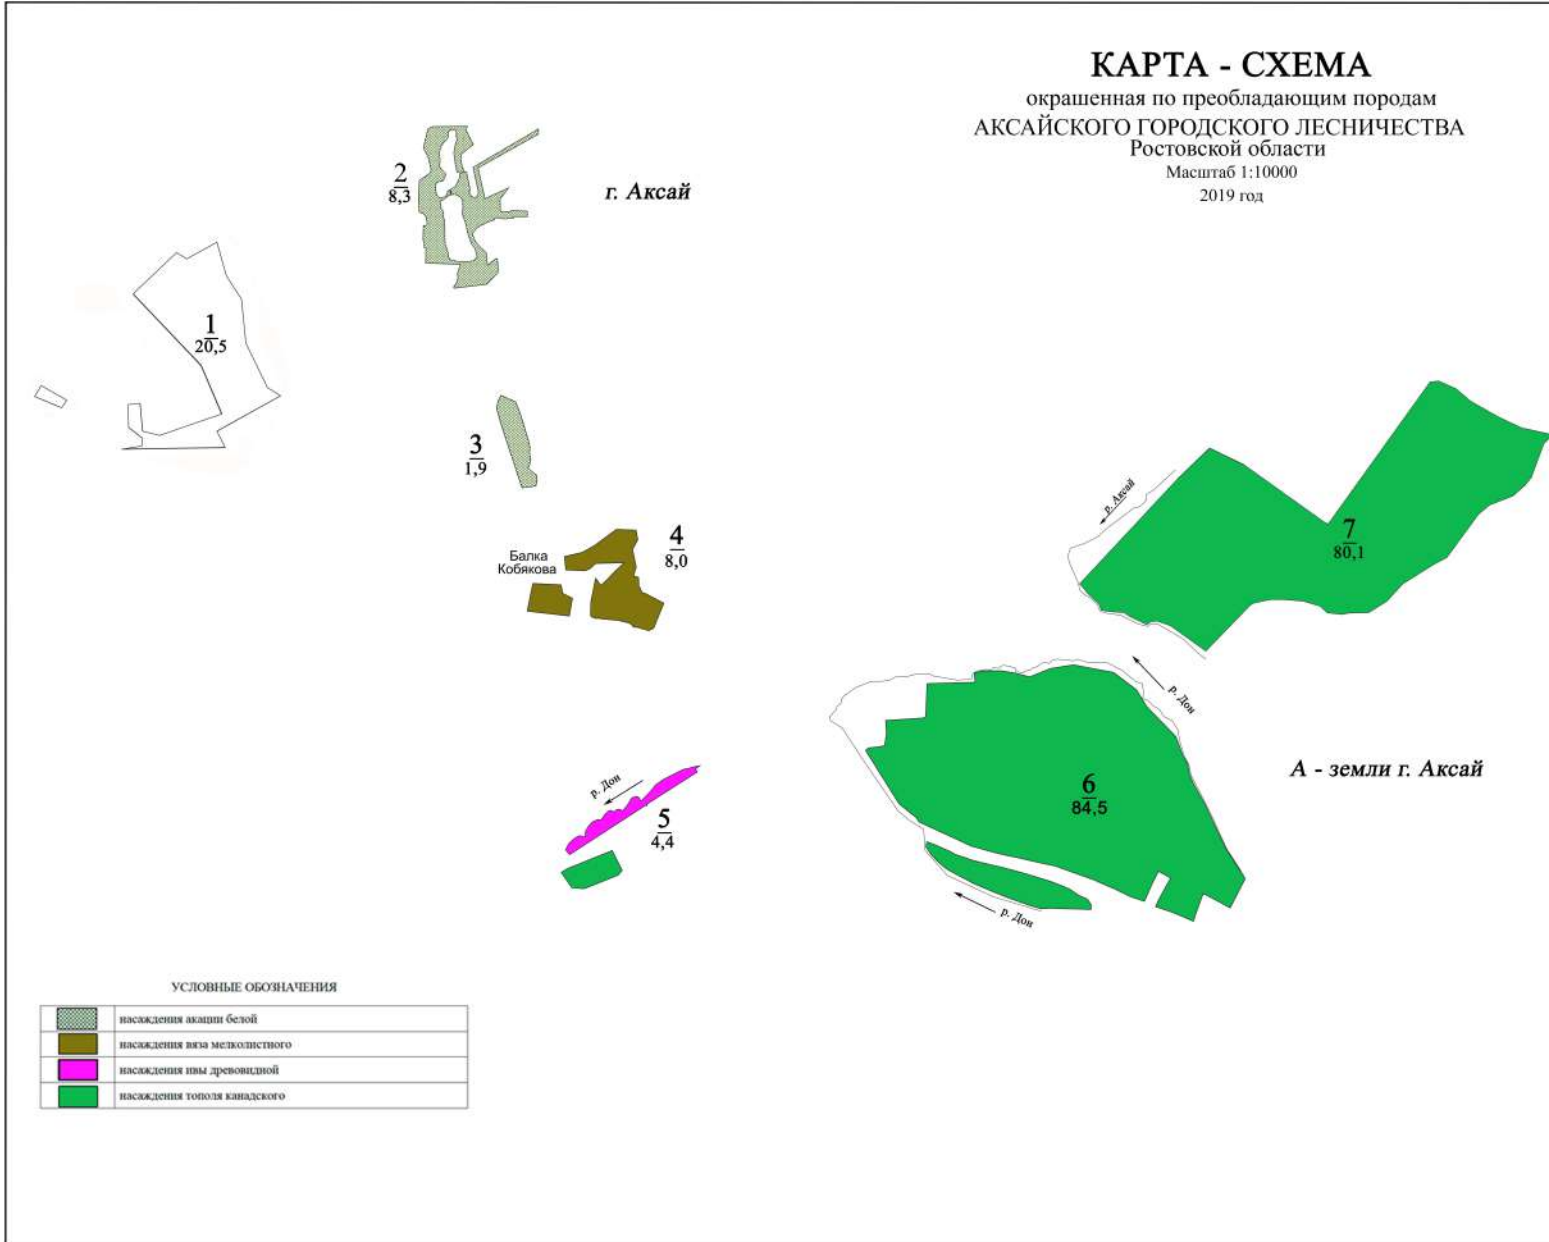

КАРТА - СХЕМА
окрашенная по классам пожарной опасности
АКСАЙСКОГО ГОРОДСКОГО ЛЕСНИЧЕСТВА
Ростовской области
Масштаб 1:10000
2019 год

УСЛОВНЫЕ ОБОЗНАЧЕНИЯ

	I класс пожарной опасности
	II класс пожарной опасности
	III класс пожарной опасности
	IV класс пожарной опасности
	V класс пожарной опасности

РОСТОВСКАЯ ОБЛАСТЬ
Г. АКСАЙ

ПЛАНШЕТ

ГОРОДСКИЕ ЛЕСА

Илл. № Экз. №

КАРТА - СХЕМА
окрашенная по преобладающим породам
АКСАЙСКОГО ГОРОДСКОГО ЛЕСНИЧЕСТВА
Ростовской области
Масштаб 1:10000
2019 год

УСЛОВНЫЕ ОБОЗНАЧЕНИЯ

	насаждения акации белой
	насаждения вяза мелколистного
	насаждения ивы древовидной
	насаждения тополя канадского

**ТЕМАТИЧЕСКАЯ ЛЕСНАЯ КАРТА
САНИТАРНОГО СОСТОЯНИЯ
АКСАЙСКОГО ГОРОДСКОГО ЛЕСНИЧЕСТВА
Ростовской области**
Масштаб 1:10000
2019 год

УСЛОВНЫЕ ОБОЗНАЧЕНИЯ

	выборочные санитарные рубки
	очистка от захламления

КАРТА - СХЕМА
окрашенная по функциональному зонированию
АКСАЙСКОГО ГОРОДСКОГО ЛЕСНИЧЕСТВА
Ростовской области
Масштаб 1:10000
2019 год