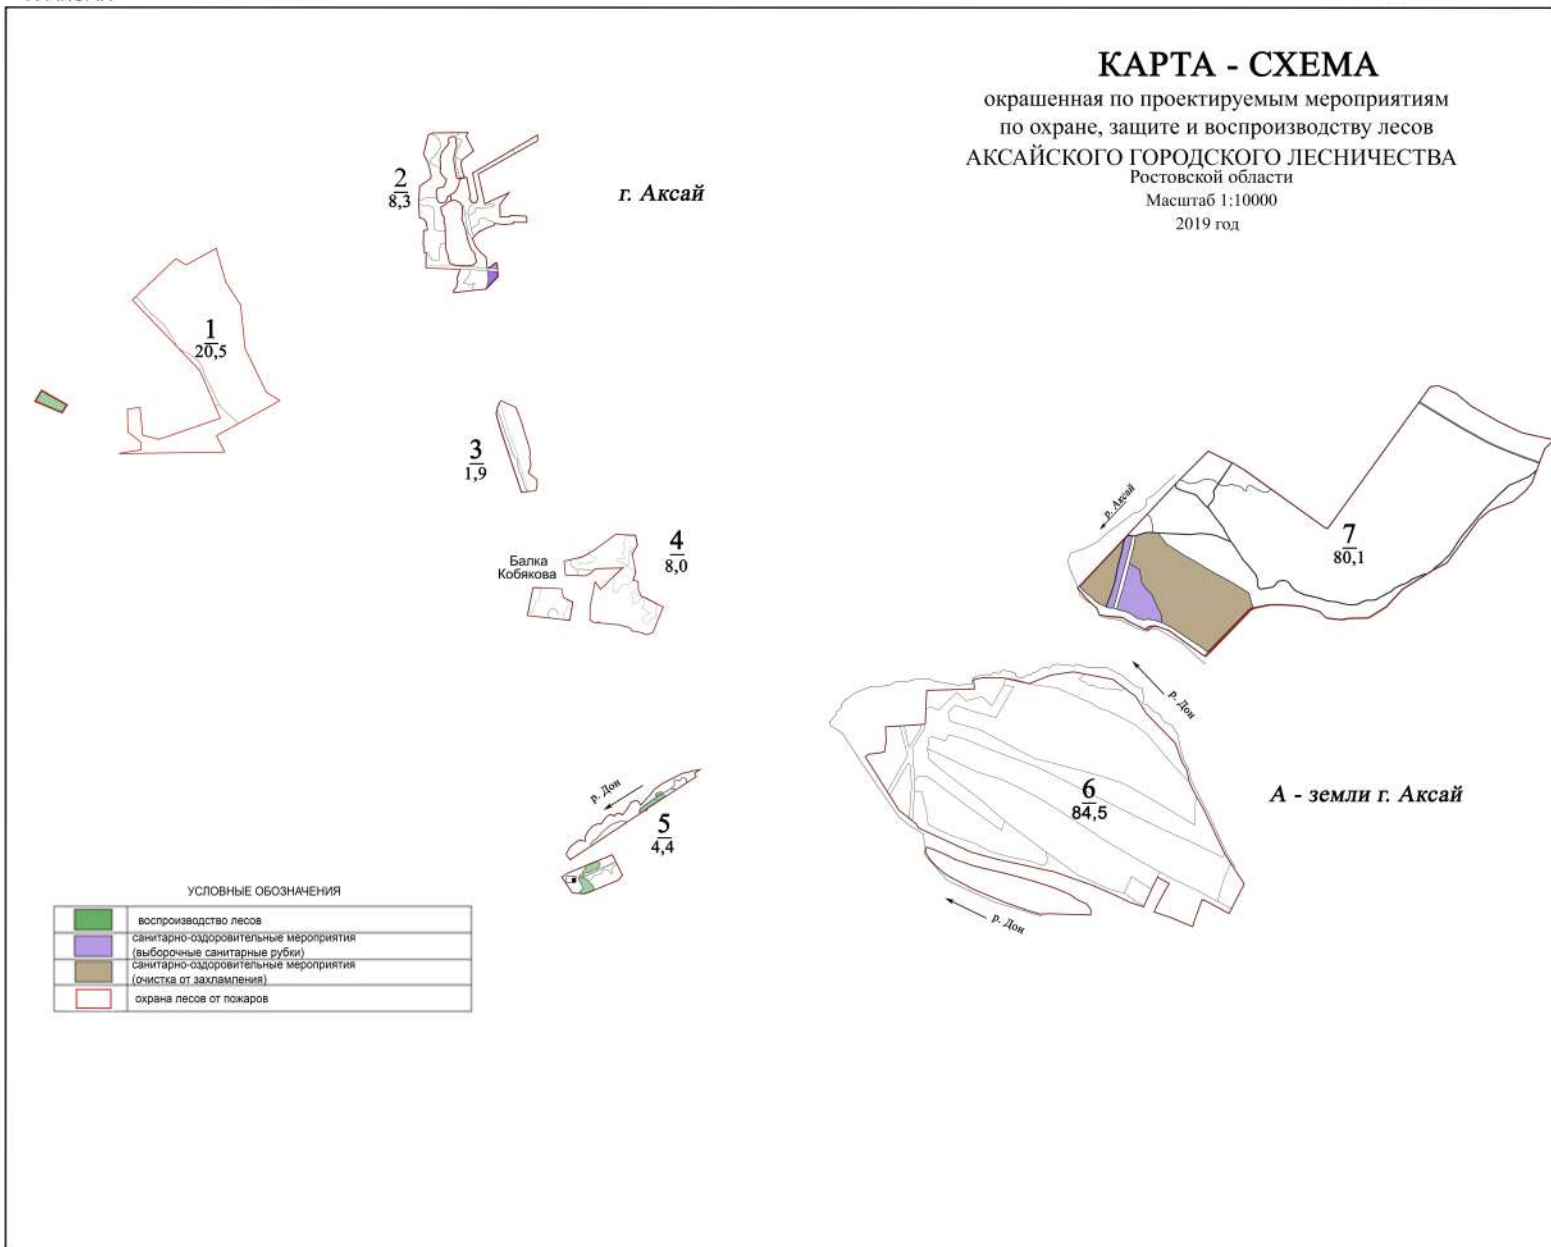

КАРТА - СХЕМА
окрашенная по классам пожарной опасности
АКСАЙСКОГО ГОРОДСКОГО ЛЕСНИЧЕСТВА
Ростовской области
Масштаб 1:10000
2019 год

УСЛОВНЫЕ ОБОЗНАЧЕНИЯ

	I класс пожарной опасности
	II класс пожарной опасности
	III класс пожарной опасности
	IV класс пожарной опасности
	V класс пожарной опасности

КАРТА - СХЕМА

окрашенная по проектируемым мероприятиям
по охране, защите и воспроизводству лесов
АКСАЙСКОГО ГОРОДСКОГО ЛЕСНИЧЕСТВА
Ростовской области
Масштаб 1:10000
2019 год

УСЛОВНЫЕ ОБОЗНАЧЕНИЯ

	воспроизводство лесов
	санитарно-оздоровительные мероприятия (выборочные санитарные рубки)
	санитарно-оздоровительные мероприятия (очистка от захлывания)
	охрана лесов от пожаров

	насаждения акации белой
	насаждения вяза мелколистного
	насаждения ивы древовидной
	насаждения тополя канадского

**ТЕМАТИЧЕСКАЯ ЛЕСНАЯ КАРТА
САНИТАРНОГО СОСТОЯНИЯ
АКСАЙСКОГО ГОРОДСКОГО ЛЕСНИЧЕСТВА
Ростовской области**
Масштаб 1:10000
2019 год

УСЛОВНЫЕ ОБОЗНАЧЕНИЯ

	выборочные санитарные рубки
	очистка от захламления

КАРТА - СХЕМА
окрашенная по функциональному зонированию
АКСАЙСКОГО ГОРОДСКОГО ЛЕСНИЧЕСТВА
Ростовской области
Масштаб 1:10000
2019 год